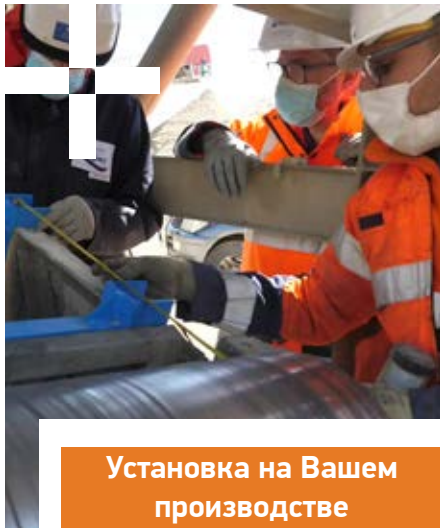

МЕЖДУНАРОДНЫЕ УСЛУГИ

НАШИ ТЕХНИЧЕСКИЕ СПЕЦИАЛИСТЫ ПРИЕЗЖАЮТ К ВАМ

Установка на Вашем производстве

Мы предлагаем Вам регулярное техническое обслуживание и мониторинг Ваших конвейеров, чтобы гарантировать оптимизацию и производительность Вашего предприятия на протяжении всего года.

Наши технические специалисты смогут Вам помочь при любой неисправности Ваших конвейерных лент.

Ревизия

Наши технические специалисты приезжают на Ваше предприятие для диагностики Вашего оборудования. Затем, на основе отчета ревизии, мы сможем Вам предложить решения, которые смогут повысить производительность и сократить траты на техническое обслуживание.