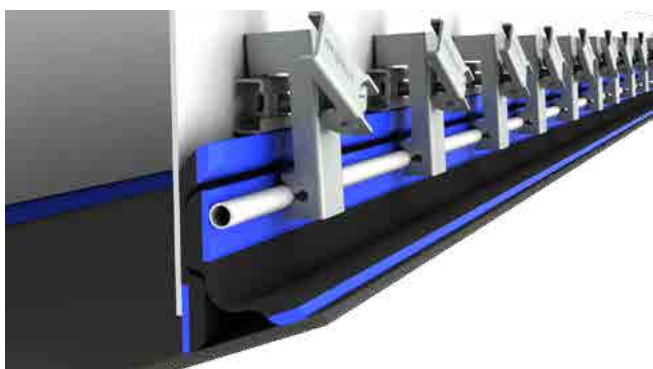

GeminiSkirt™

Ограничитель / с двойной толщиной

ЧТО ТАКОЕ GEMINI SKIRT?

Инновационный ограничитель, который увеличивает производительность

✚ Двойная толщина ограничителя

Ограничитель Gemini Skirt имеет двойную толщину, состоящую из двух частей, каждая из которых регулируется по отношению к другой.

- Основная часть усилена, что позволяет остановить частицы транспортируемого материала
- Дополнительная створка позволяет избежать потери рассыпчатого материала
- Ограничитель из двух, регулируемых частей
- Симметричный дизайн на 180° позволяет удвоить срок эксплуатации
- Возможность монтажа в шахматном порядке

Весь набор используется как классический ограничитель.

Характеристики:

- Бобина 20м
- Каучук + абразивостойкий полиуретан
- Горячая выплавка высокой прочности
- Широкий спектр применения

✚ Совместное использование с BigBen3