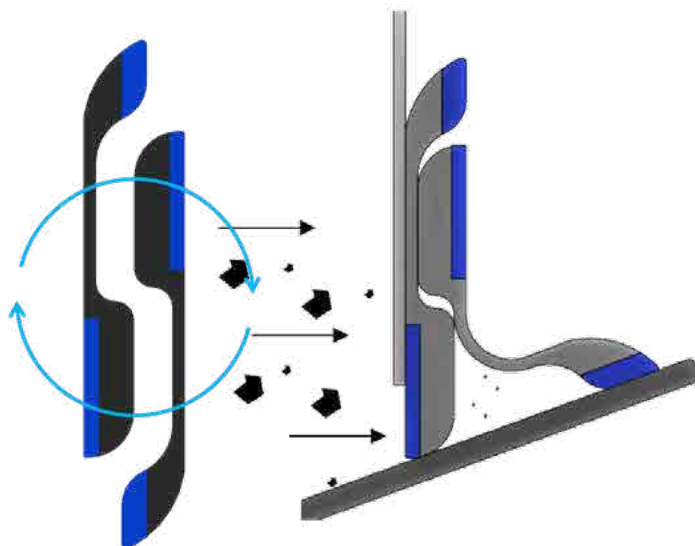

GeminiSkirt™

Ограничитель / с двойной толщиной

ЧТО ТАКОЕ GEMINI SKIRT?

Инновационный ограничитель, который увеличивает производительность

✚ Двойная толщина ограничителя

Ограничитель Gemini Skirt имеет двойную толщину, состоящую из двух частей, каждая из которых регулируется по отношению к другой.

- Основная часть усилена, что позволяет остановить частицы транспортируемого материала
- Дополнительная створка позволяет избежать потери рассыпчатого материала
- Ограничитель из двух, регулируемых частей
- Симметричный дизайн на 180° позволяет удвоить срок эксплуатации
- Возможность монтажа в шахматном порядке

Весь набор используется как классический ограничитель.

Характеристики:

- Бобина 20м
- Каучук + абразивостойкий полиуретан
- Горячая выплавка высокой прочности
- Широкий спектр применения

✚ Совместное использование с BigBen3